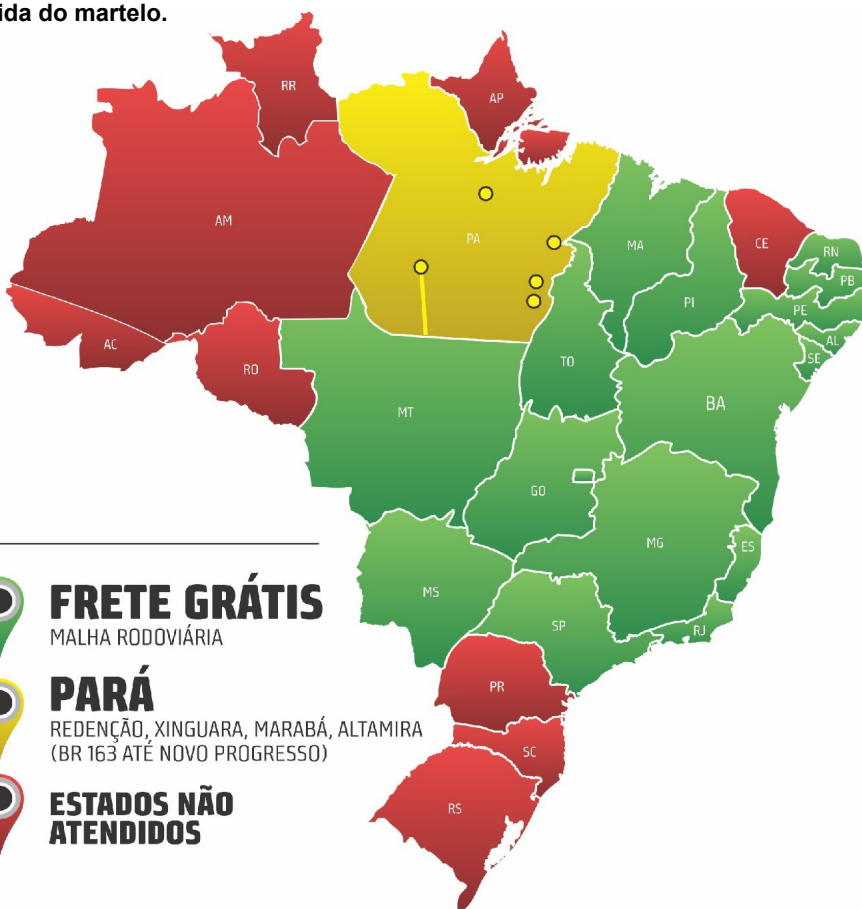

O.E	Lote	Qtd	Sexo	Raça	Animais	Vendedor	Peso	Obs
43º	45	2	Fêmea	Guzerá PO	HQB 8107 - HQB 8259	Marca Sol Guzerá	500,5 kg	
44º	44	2	Fêmea	Guzerá PO	HQB 8188 - HQB 8180	Marca Sol Guzerá	489 kg	
45º	48	2	Fêmea	Guzerá PO	HQB 8170 - HQB 8158	Marca Sol Guzerá	492,5 kg	
46º	49	2	Fêmea	Guzerá PO	HQB 8150 - HQB 8066	Marca Sol Guzerá	499 kg	
47º	50	2	Fêmea	Guzerá PO	HQB 8302 - HQB 8137	Marca Sol Guzerá	532 kg	
48º	52	2	Fêmea	Guzerá PO	HQB 8067 - HQB 8200	Marca Sol Guzerá	490 kg	
49º	53	2	Fêmea	Guzerá PO	HQB 8216 - HQB 8222	Marca Sol Guzerá	512,5 kg	
50º	46	2	Fêmea	Guzerá PO	HQB 8160 - HQB 8122	Marca Sol Guzerá	500 kg	
51º	47	2	Fêmea	Guzerá PO	HQB 8116 - HQB 8073	Marca Sol Guzerá	478,5 kg	
52º	51	2	Fêmea	Guzerá PO	HQB 8169 - HQB 8191	Marca Sol Guzerá	483 kg	
53º	54	2	Fêmea	Guzerá PO	HQB 8211 - HQB 8238	Marca Sol Guzerá	488,5 kg	

Condições de pagamento:

- 30 parcelas (2+2+2+2+2+20), sendo:

2 parc. à vista + 2 parc. com 30 dias + 2 parc. com 60 dias + 2 parc. com 90 dias + 2 parc. com 120 dias + 20 parc. mensais iguais.

- À vista, com 10% de desconto

Comissão de compra: 8% sobre o valor da batida do martelo.

Safrá

ONDE ASSISTIR

[/CentralLeiloes](#)
[/CentralLeiloes](#)
[/centralleiloes.com.br](#)

INFORMAÇÕES

(18) 3622.4999

(18) 99637.2999